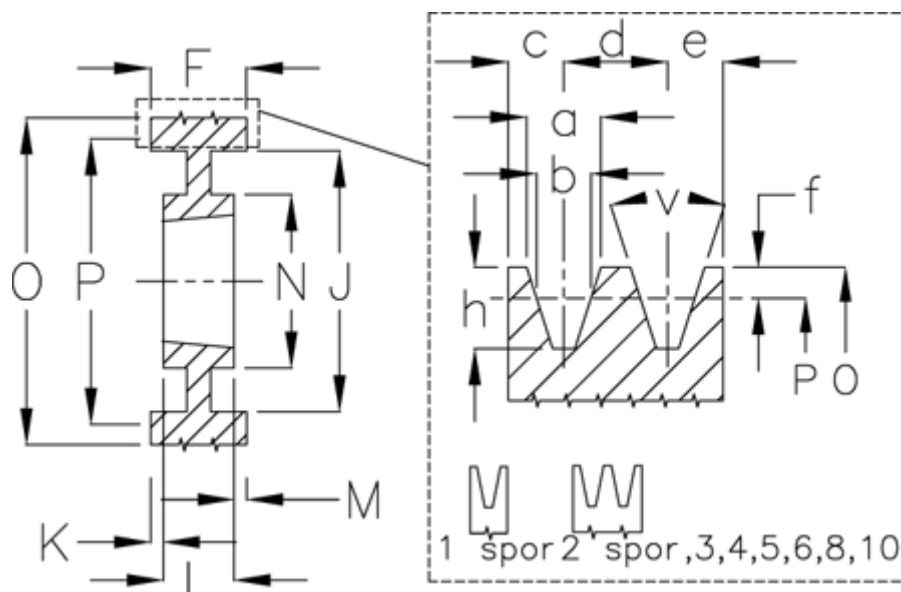

Varenummer: 604112030006
 Beskrivelse: Kileremsskive SPC 300/6 TL3535

Mål

a	= 22.0	f	= 4.8	N	= 175
Antal spor	= 6	F	= 162	O	= 309.6
b	= 19.0	For bøsning	= 3535	P	= 300
Bøsning \varnothing max.	= 90	h	= 23.8	Type	= SPC
c	= 17.0	J	= 244	v (grader)	= 34
d	= 25.5	K	= 36,5		
e	= 17.0	L	= 89		
E	= 20	m	= 36,5		